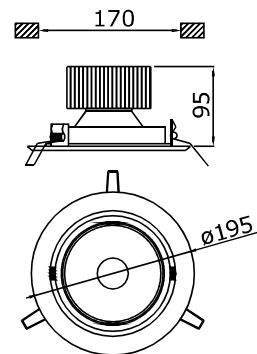

GROUP

Suitable for lighting retail stores, shop windows, museums, exhibitions, galleries, offices and corridors. Special designed optics for various light distribution versions. (L80B10 > 100.000h)

Κατάλληλο για φωτισμό λιανικών καταστημάτων, βιτρίνες, μουσεία, εκθέσεις, γκαλερί, γραφεία και διαδρόμους. Ειδικά σχεδιασμένα οπτικά συστήματα για διάφορες εκδόσεις διανομής φωτός. (L80B10 > 100.000 ώρες)

Body: metal frame, aluminium housing double adjustable through 35°.

Σώμα: μεταλλικό πλαίσιο, αλουμινένιο περίβλημα διπλό ρυθμιζόμενο μέσω 35°.

Light source: LED COB up to 130lm/W, 3-step MacAdam chromaticity tolerance, lifetime L80B10 100.000h.

Πηγή φωτός: LED COB έως 130lm/W, ανοχή χρωματισμού MacAdam σε 3 βήματα, διάρκεια ζωής L80B10 100.000h.

Heatsink: in extruded aluminium anodized.

Ψύχτρα: σε εξωθημένο αλουμίνιο ανοδιωμένο.

Control Gear: LED Driver ON/OFF (Osram, Tridonic) included.

Σύστημα Ελέγχου: Ενσωματωμένο driver ON/OFF (Osram, Tridonic).

Optics: borosilicate glass lens 40°, 60° or 90° beam angle.

Οπτικό σύστημα: βοριοπυριτικός γυάλινος φακός με γωνία δέσμης 40°, 60° ή 90°.

Installation: with 3 springs.

Εγκατάσταση: με 3 ελατήρια.

Power: 34W

Ισχύς: 34W

CCT: 3000K/4000K/6500K

CCT: 3000K/4000K/6500K

*Available in other colors & watt upon request.
A metal frame for lighting combinations is available upon request.*

*Κατόπιν παραγγελίας διατίθεται και σε άλλα χρώματα & watt.
Κατόπιν παραγγελίας διατίθεται μεταλλικό πλαίσιο για συνδυασμούς φωτισμού.*

CE

EN
60598

RoHS

IP
20

5
YEARS
WARRANTY

14