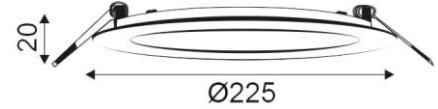

OLYMPUS SLIM UGR<19

Energy-efficient, recessed LED downlight, with low glare rating **UGR<19** suitable for offices and task areas according to **EN 12464-1**. Ideal solution for replacement of conventional downlights with fluorescent lamps.

Χωνευτό φωτιστικό ψευδοροφής, με χαμηλό δείκτη θάμβωσης **UGR<19** κατάλληλο για γραφεία και χώρους εργασίας σύμφωνα με το πρότυπο **EN 12464-1**. Ιδανικό για αντικατάσταση φωτιστικών τύπου PL.

Body: cast-pressed aluminium in white colour.