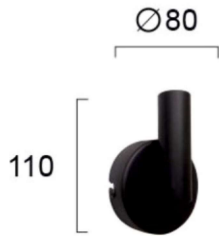

ELEVEN

Wall lamps in black aluminum with the possibility of construction in different sizes, with the possibility of installing decorative plexi glass (eleven) and colors on request.

Suitable for general interior lighting such as shops, corridors, warehouses etc.

Επίτοιχα φωτιστικά σε μαύρο αλουμίνιο με δυνατότητα κατασκευής σε διαφορετικά μεγέθη, με δυνατότητα τοποθέτησης διακοσμητικού plexi glass (eleven) και χρώματα κατόπιν παραγγελίας.

Κατάλληλο για γενικό φωτισμό εσωτερικών χώρων όπως καταστήματα, διαδρόμους, αποθήκες κ.α.

Body: injected aluminum / adjustable head/push button On/off switch.

Light source: COB LED .

Diffuser: PS.

LED Driver: $\cos\phi > 0.9$.

Operating voltage: AC85-265V 50/60Hz

Power: eleven - 1/2x 3W
scor - 1x 3.6W (built-in switch)