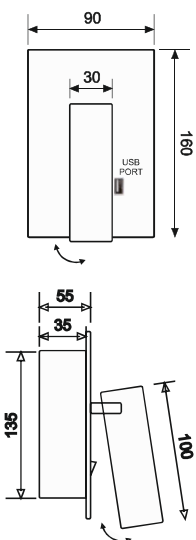

ELEVEN

Wall lamps in black aluminum with the possibility of construction in different sizes, with the possibility of installing decorative plexi glass (eleven) and colors on request.

Suitable for general interior lighting such as shops, corridors, warehouses etc.

Επίτοιχα φωτιστικά σε μαύρο αλουμίνιο με δυνατότητα κατασκευής σε διαφορετικά μεγέθη, με δυνατότητα τοποθέτησης διακοσμητικού plexi glass (eleven) και χρώματα κατόπιν παραγγελίας.

Κατάλληλο για γενικό φωτισμό εσωτερικών χώρων όπως καταστήματα, διαδρόμους, αποθήκες κ.α.

Body: injected aluminum / adjustable head/push button On/off switch.

Light source: COB LED .

Diffuser: PS.

LED Driver: $\cos\phi > 0.9$.

Operating voltage: AC85-265V 50/60Hz

Power: eleven - 1/2x 3W
scor - 1x 3.6W (built-in switch)

CCT: 3000 / 2700K

Σώμα: εγχυμένο αλουμίνιο / ρυθμιζόμενη κεφαλή/ διακόπτης On/off.

Πηγή φωτός: LED COB.

Κάλυμμα διάχυσης: PS.

LED Driver: $\cos\phi > 0.9$.

Τάση λειτουργίας: AC85-265V 50/60Hz

Ισχύς: eleven - 1/2x 3W
scor - 1x 3.6W (ενσωματωμένος διακόπτης)

CCT: 3000 /2700K

SCOR