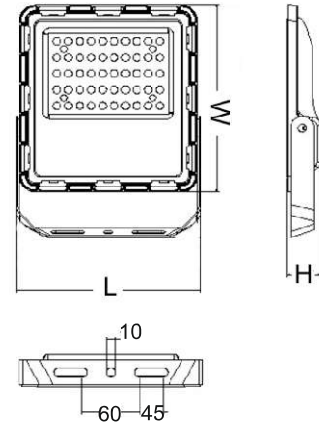

FERNO

Suitable for outdoor areas, building facades etc.

Κατάλληλος για εξωτερικούς χώρους, προσόψεις κτιρίων κ.α.

Housing: cast aluminum painted black.

Σώμα: από χυτό αλουμίνιο βαμμένο μαύρο.

Lighting Source: LEDs SMD 3030 (Philips) 150lm/W, L70> 50.000h.

Πηγή Φωτισμού: LEDs SMD 3030 (Philips) 150lm/W, L70> 50.000h.

Optical System: integrated lenses from PC with beam angle of 60° or 90°.

Οπτικό Σύστημα: ενσωματωμένοι φακοί από PC με γωνία δέσμης 60° ή 90°.

Cover: protective glass

Κάλυμμα: γυαλί προστασίας

LED Driver: Sosen $\cos\phi > 0.95$, 10kV surge protection, 50.000h

LED Driver: Sosen $\cos\phi > 0.95$, 10kV surge protection, 50.000h

Operating voltage: AC85-265V 50/60Hz

Τάση λειτουργίας: AC85-265V 50/60Hz

Power: 50/100/150W

Ισχύς: 50/100/150W

CCT: 3000K/4000K/5000K

CCT: 3000K/4000K/5000K

Length: 286/350/415 mm

Μήκος: 286/350/415 mm

EN
60598

RoHS

IP
66

5
YEARS
WARRANTY

26