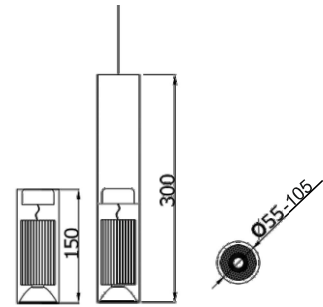

DARCO

Suitable for a wide range of indoor applications.
Special designed optics for various light distribution versions.

Κατάλληλο για ευρύ φάσμα εσωτερικών εφαρμογών.
Ειδικά σχεδιασμένα οπτικά συστήματα για διάφορες εκδόσεις διανομής φωτός.

Body: in extruded aluminium painted or anodized.

Σώμα: σε εξωθημένο αλουμίνιο βαμμένο ή ανοδιωμένο.

Light source: LED COB, high efficiency up to 150lm/W, 3-step MacAdam chromaticity tolerance, Lm80 at 50.000h.

Πηγή φωτός: LED COB, υψηλή αποτελεσματικότητα μέχρι 150lm/W, ανοχή χρωματισμού MacAdam 3 βήματα, Lm80 στις 50.000 ώρες.

Heatsink: in extruded aluminium anodized.

Ψύχτρα: σε εξωθημένο αλουμίνιο ανοδιωμένο.

Control Gear: integral LED Driver $\cos\phi > 0.95$ (made in Europe), dimmable options also available.

Σύστημα Ελέγχου: ενσωματωμένο LED driver $\cos\phi > 0,95$ (κατασκευασμένο στην Ευρώπη), διαθέσιμες επιλογές με δυνατότητα ρύθμισης φωτεινότητας.

Optics: high pure aluminium reflector 12°, 24°, 36°.

Οπτικό σύστημα: ανακλαστήρας υψηλής καθαρότητας αλουμινίου 12°, 24°, 36°.

Power: 10-34W

Ισχύς: 10-34W

CCT: 3000K/4000K

CCT: 3000K/4000K

Available in other colors & watt upon request.

Κατόπιν παραγγελίας διατίθεται και σε άλλα χρώματα & watt.

EN
60598

RoHS

IP
54

5
YEARS
WARRANTY

pag/σελ. 41