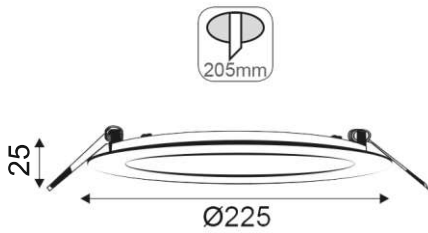

# OLYMPUS BACKLIT

Recessed suspended ceiling luminaire, direct lighting, suitable for general interior lighting such as offices, shops, meeting rooms, etc.

Χωνευτό φωτιστικό ψευδοροφής, άμεσου φωτισμού, κατάλληλο για γενικό φωτισμό εσωτερικών χώρων όπως γραφεία, καταστήματα, αίθουσες συσκέψεων κλπ.

**Body:** cast-pressed aluminium in white colour.

**Σώμα:** χυτό αλουμίνιο σε χρώμα λευκό .

**Light source:** LEDs SMD board 130lm/W, L70>60.000h.

**Πηγή φωτός:** πλακέτα με LEDs SMD Epistar 130lm/W, L70>60.000h.

**Power:** 25W

**Ισχύς:** 25W

**CCT:** 4000/6500K

**CCT:** 4000/6500K

*Available in other colors upon request.  
Upon request it is also available with a conventional cover.*

*Κατόπιν παραγγελίας διατίθεται και σε άλλα χρώματα.  
Κατόπιν παραγγελίας διατίθεται και με συμβατικό κάλυμμα.*