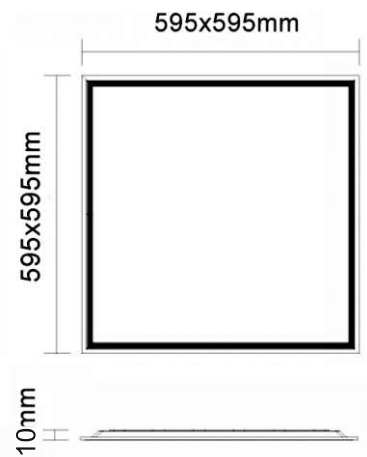

PAREL SLIM UGR

Suitable for professional areas and offices with low glare requirements **UGR <19** according to EN12464. Ideal solution for replacement of luminaires that use 4x18W fluorescent lamps.

Κατάλληλο για επαγγελματικούς χώρους και γραφεία με απαιτήσεις χαμηλής θάμβωσης **UGR <19** σύμφωνα με το πρότυπο EN12464. Ιδανική λύση για την αντικατάσταση των φωτιστικών που χρησιμοποιούν λαμπτήρες φθορισμού 4x18W.

Body: aluminum housing white colour.

Σώμα: περίβλημα αλουμινίου λευκό χρώμα.

Light source: LEDs SMD 180lm/W, L70>50.000h.

Πηγή φωτός: LED SMD 180lm/W, L70>50.000h.

Diffuser plate: PSM.

Πλάκα διάχυσης: PSM.